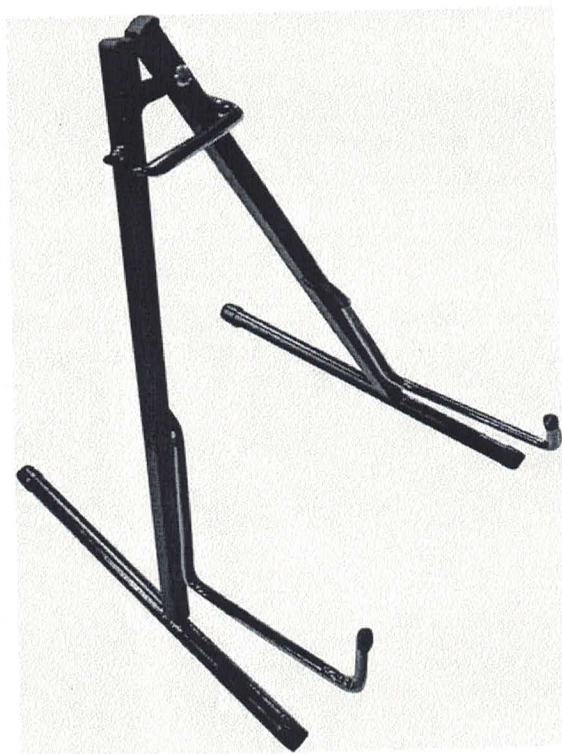

Busca no Magalu

Bem-vindo :)
Entre ou cadastre-se

Ver ofertas para minha região

Todos os departamentos Ofertas do Dia Celulares Móveis Eletrodomésticos TV e Vídeo Informática Saldão Baixe o Supe

magalu > Instrumentos Musicais > Instrumentos de Corda > Acessórios > Suporte > Suporte de chão para violão/cavaquinho/guitarra - gale in sale

Suporte de chão para violão/cavaquinho/guitarra - gale in sale

Código gaaj156j61 | [Ver descrição completa](#) | [gale in sale](#)

★★★★★ [Avaliar produto](#)

Vendido por **CHIPTOTA COM.E DISTR.**
Entregue por **magalu**
O Magalu garante a sua compra, do pedid